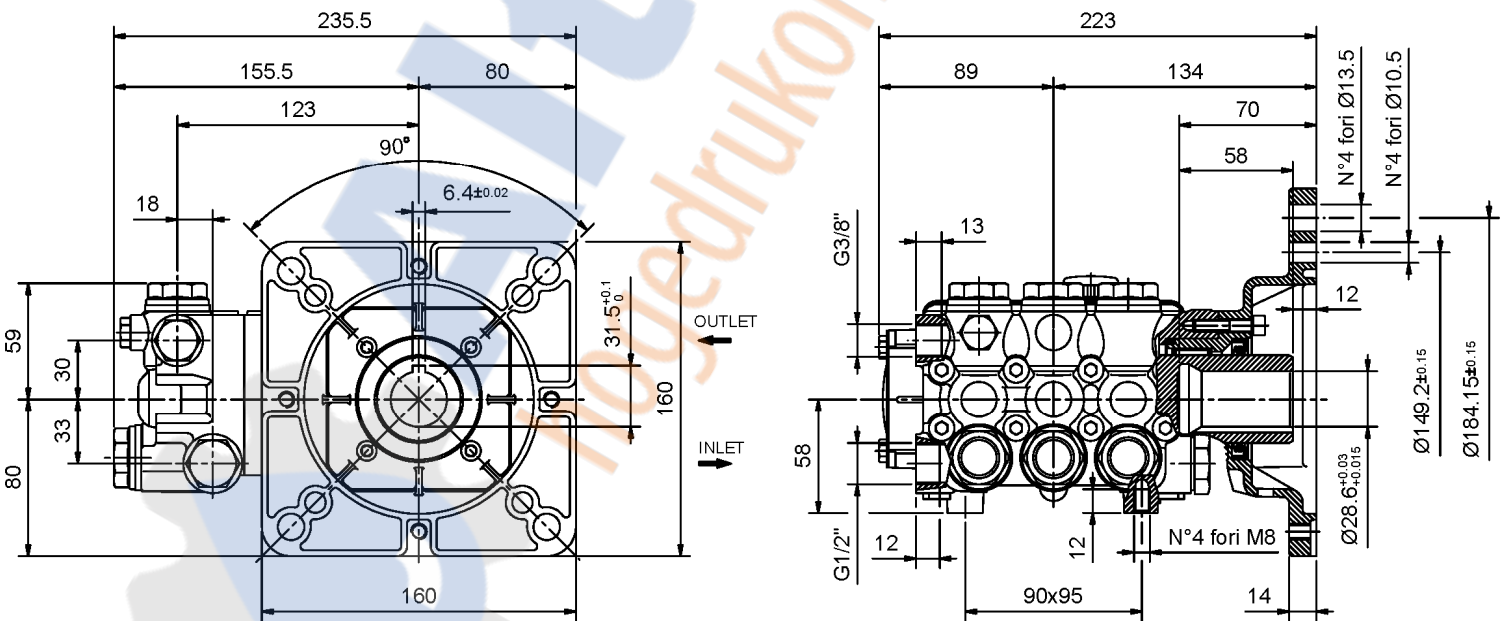

**DIMENSIONI D'INGOMBRO – OVERALL DIMENSIONS – DIMENSIONS D'ENCOMBREMENT
RAUMBEDARF – DIMENSIONES TOTALES – DIMENSÕES**

COD. DIS. 44.2140.00

STANDARD

COD. DIS. 44.2143.00

**W950 – W951
W952 – W953
W954 – W955
W956 – W957
W958 – W959
W14200 – W16180
WW964 – WW965**